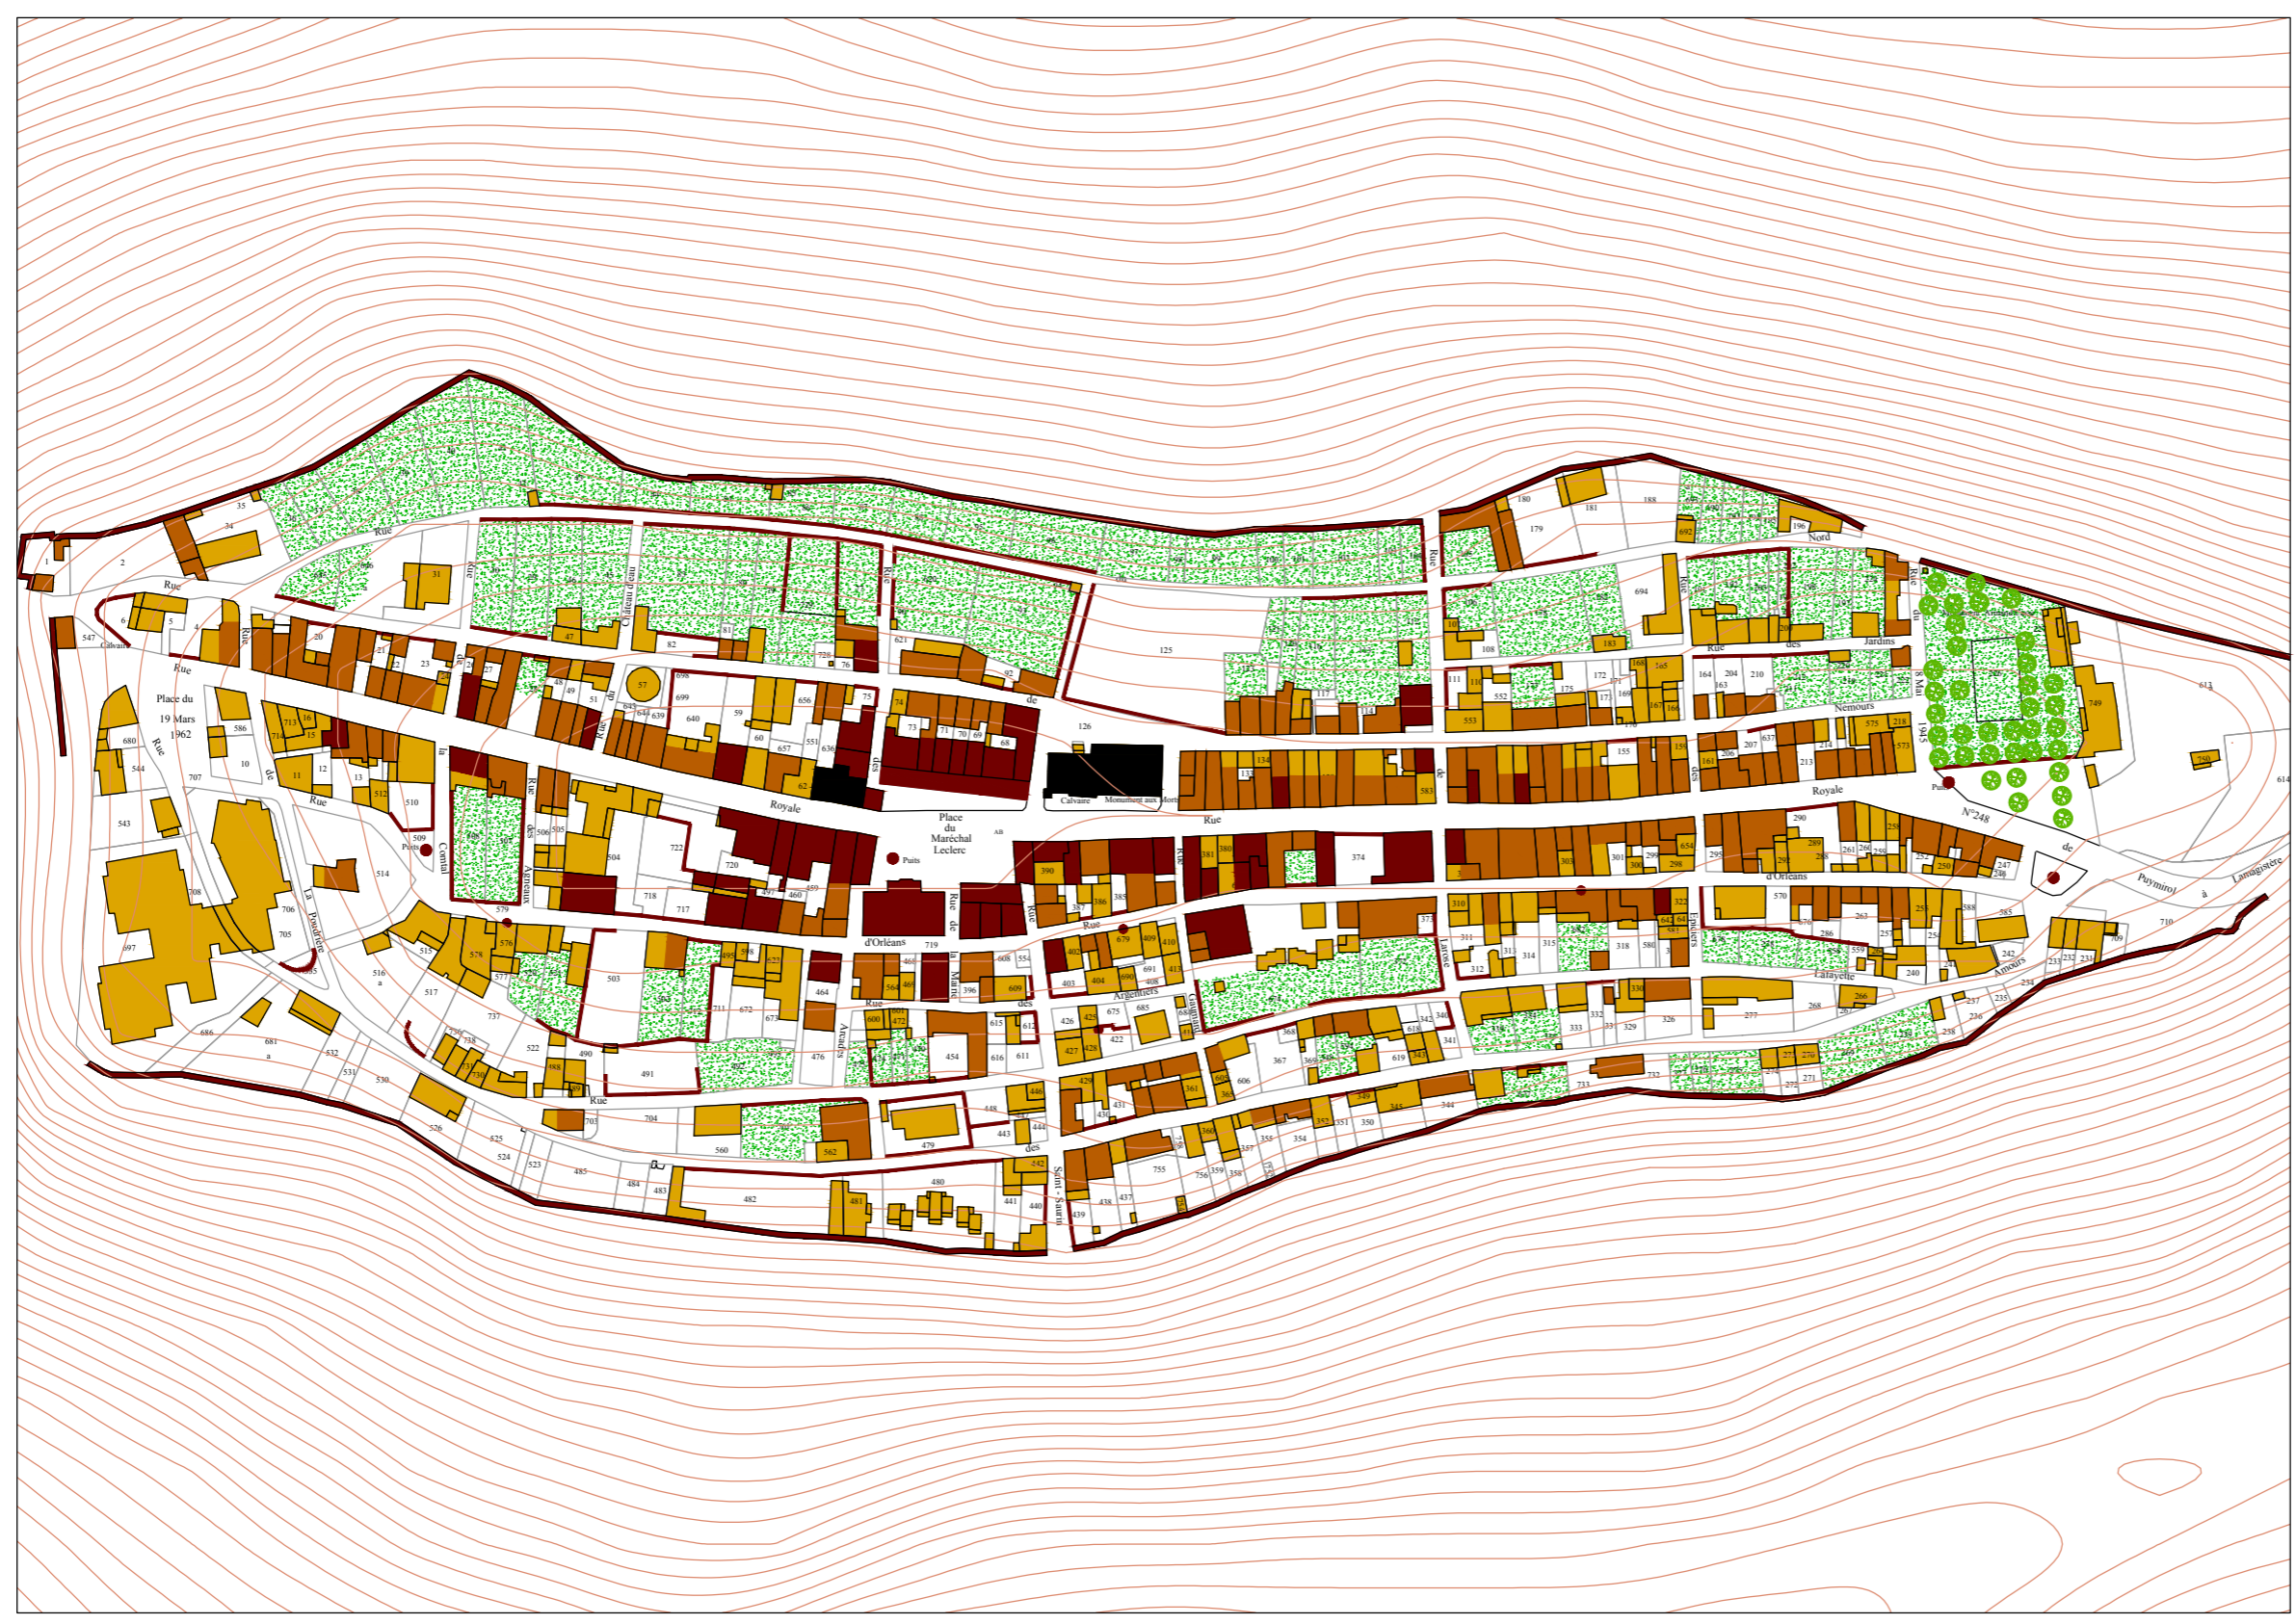

Ville de Puymirol

Création d'une aire de mise en valeur de l'architecture et du patrimoine (AVAP)

Présentation du patrimoine

Plan de patrimoine
échelle 1 : 2 500

Sur 645 bâtiments présents dans le
périmètre étudié à ce jour, 59 sont
remarquables (9%) et 169 sont
caractéristiques (26%)

-  Périmètre de l'AVAP
-  Monument historique
-  Bâtiment remarquable
-  Bâtiment caractéristique
-  Mur remarquable
-  Jardin remarquable
-  Alignement remarquable

Plan de patrimoine
secteur nord-ouest
échelle 1 : 1 000

Plan de patrimoine
secteur sud-ouest
échelle 1 : 1 000

-  Périmètre de l'AVAP
-  Monument historique
-  Bâtiment remarquable
-  Bâtiment caractéristique
-  Mur remarquable
-  Jardin remarquable
-  Alignement remarquable

0 10 20 50 m

Plan de patrimoine
secteur nord-centre
échelle 1 : 1 000

Plan de patrimoine
secteur sud-centre
échelle 1 : 1 000

-  Périmètre de l'AVAP
 -  Monument historique
 -  Bâtiment remarquable
 -  Bâtiment caractéristique
 -  Mur remarquable
 -  Jardin remarquable
 -  Alignement remarquable
- 0 10 20 50 m