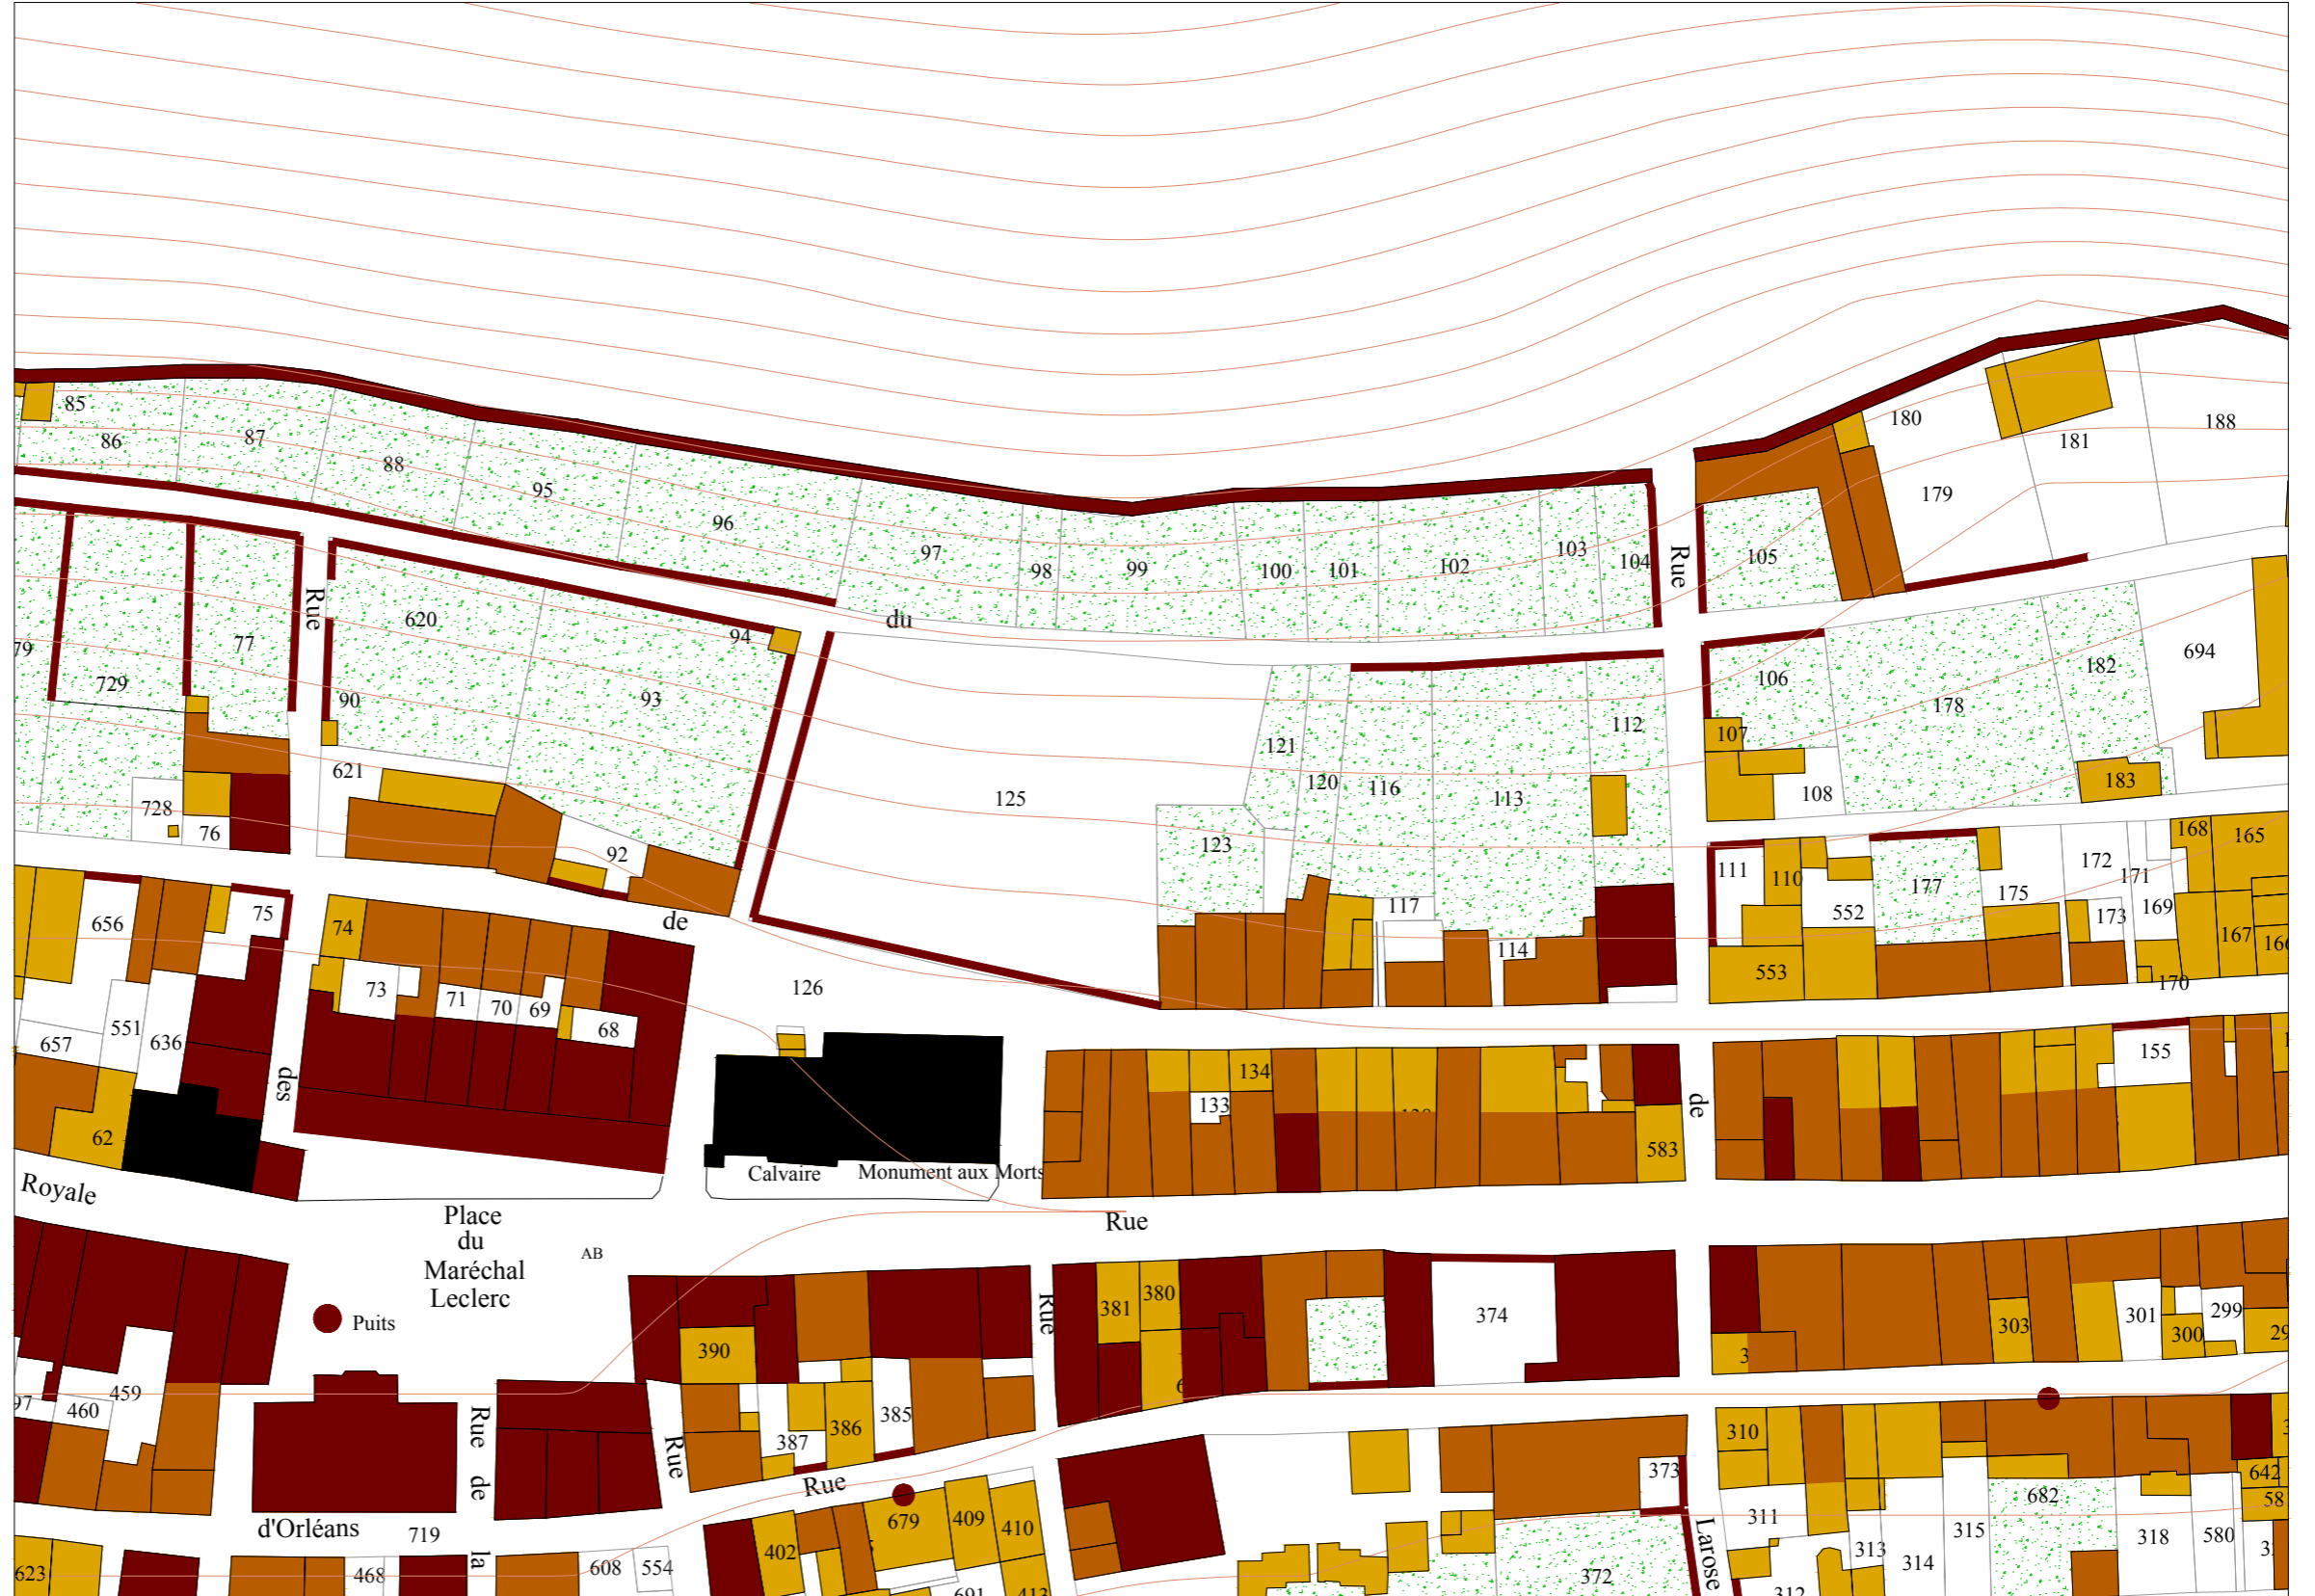

Ville de Puymirol

Création d'une aire de mise en valeur de l'architecture et du patrimoine (AVAP)

Présentation du patrimoine

Plan de patrimoine
échelle 1 : 2 500

Sur 645 bâtiments présents dans le
périmètre étudié à ce jour, 59 sont
remarquables (9%) et 169 sont
caractéristiques (26%)

-  Périmètre de l'AVAP
-  Monument historique
-  Bâtiment remarquable
-  Bâtiment caractéristique
-  Mur remarquable
-  Jardin remarquable
-  Alignement remarquable

Plan de patrimoine
secteur nord-ouest
échelle 1 : 1 000

Plan de patrimoine
secteur sud-ouest
échelle 1 : 1 000

-  Périmètre de l'AVAP
-  Monument historique
-  Bâtiment remarquable
-  Bâtiment caractéristique
-  Mur remarquable
-  Jardin remarquable
-  Alignement remarquable

0 10 20 50 m

Plan de patrimoine
secteur nord-centre
échelle 1 : 1 000

Plan de patrimoine
secteur sud-centre
échelle 1 : 1 000

-  Périmètre de l'AVAP
 -  Monument historique
 -  Bâtiment remarquable
 -  Bâtiment caractéristique
 -  Mur remarquable
 -  Jardin remarquable
 -  Alignement remarquable
- 0 10 20 50 m