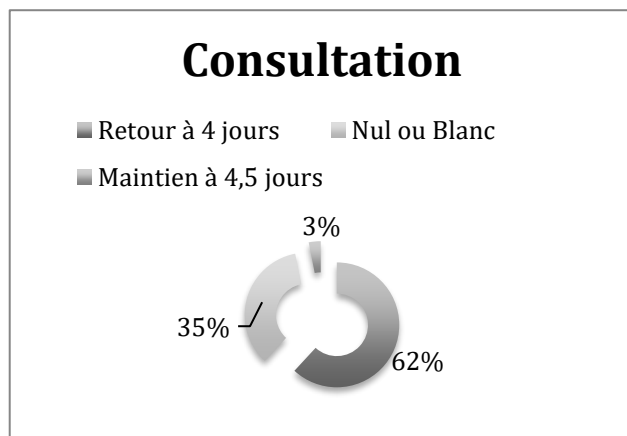

Document d'information aux familles

Retour à la semaine de 4 Jours

Rentrée 2019 – 2020

Chers parents, l'ensemble des membres du conseil d'école tient à vous informer de notre retour à la semaine de 4 jours dès la rentrée prochaine.

Cette décision commune a été prise à la suite des évènements suivants :

Novembre 2018 : La consultation.

La consultation, menée fin Novembre et dont le dépouillement a eu lieu le mardi 27 novembre à 16h, s'est faite auprès de 121 personnes :

Il y a eu 97 votants dont 94 exprimés

- 60 personnes se sont positionnées pour un retour à 4 jours.
- 34 personnes se sont positionnées pour un maintien au rythme actuel.
- 3 personnes ont voté nul ou blanc.

Décembre 2018 : Conseil d'école exceptionnel.

Suite à cette consultation, les différentes parties du Conseil d'école ont décidé de se réunir de manière exceptionnelle le Lundi 3 Décembre, durant lequel le bénéfice pédagogique de la semaine à 4,5 jours a été mis en avant mais aussi la fatigabilité des plus jeunes, du personnel Mairie, et l'incohérence territoriale qui affectait les effectifs de l'école.

Lors de ce conseil d'école exceptionnel, les 9 membres du conseil d'école se sont exprimés, les parents d'élèves ont attribué leurs voix proportionnellement aux résultats de la consultation des parents. Une demande de dérogation auprès de Monsieur l'Inspecteur d'Académie a été votée majoritairement pour ce retour à 4 jours.

Votants : 9

Vote blanc : 1

Pour la demande de dérogation : 7

Contre la demande de dérogation : 1

Février 2019 : Validation par l'Inspection Académique.

Début février, la Municipalité de Puymirol et M. le directeur ont été informés par l'Inspection qu'un retour à la semaine de 4 jours pour la rentrée 2019-2020 était acté.

Septembre 2019 : Rentrée à la semaine de 4 jours.

La rentrée aura donc lieu le lundi 2 Septembre avec l'emploi du temps suivant :

	LUNDI	MARDI	JEUDI	VENDREDI
7h 30 8h35	Garderie	Garderie	Garderie	Garderie
8h35 8h45	Accueil Scolaire	Accueil Scolaire	Accueil Scolaire	Accueil Scolaire
8h45 12h	Classe	Classe	Classe	Classe
12h 13h20	Pause déjeuner	Pause déjeuner	Pause déjeuner	Pause déjeuner
13h20 13h30	Accueil Scolaire	Accueil Scolaire	Accueil Scolaire	Accueil Scolaire
13h30 16h15	Classe	Classe	Classe	Classe
16h15 18h30	Périscolaire	Périscolaire	Périscolaire	Périscolaire

*Les représentants des
Parents d'élèves.*

M.le Maire.

Les enseignants.